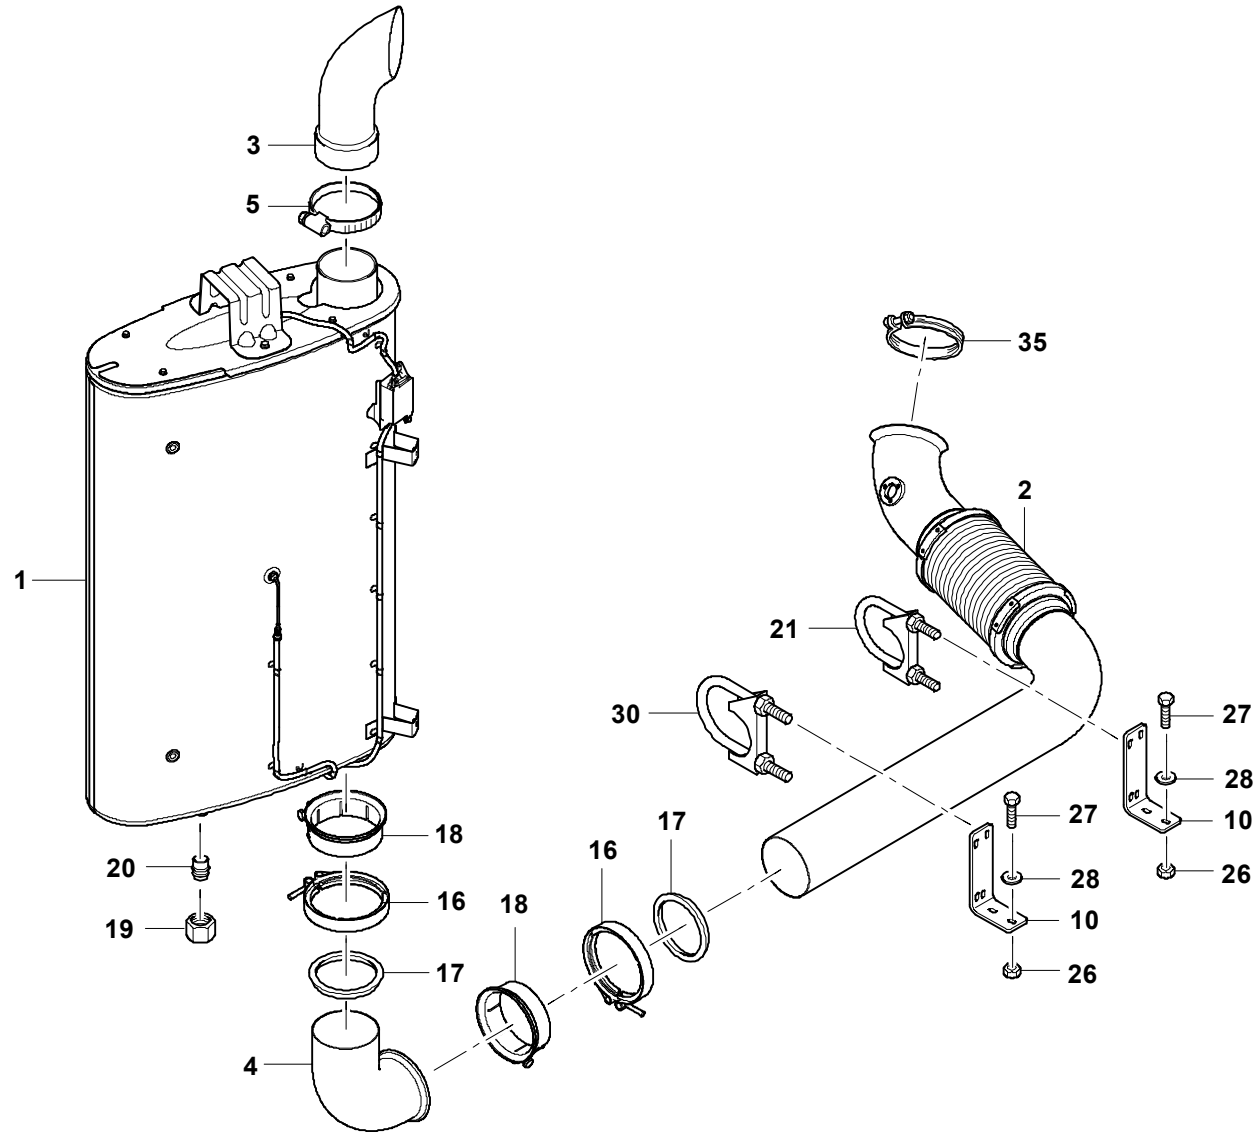

**GROVE**
 ABGASANLAGE  
 EXHAUST GAS INSTALLATION

 BILDТАFEL  
 PICTORIAL DISPLAY

**GMK 5130**  
**BE 505**  
**G 631**

03.12

**3204564-ETL C**

1/2

3204564-C-BL01-0312-0000

**GROVE**
 ABGASANLAGE  
 EXHAUST GAS INSTALLATION

 BILDТАFEL  
 PICTORIAL DISPLAY

03.12

**3204564-ETL C**

2/2

**GMK 5130**  
**BE 505**  
**G 631**
